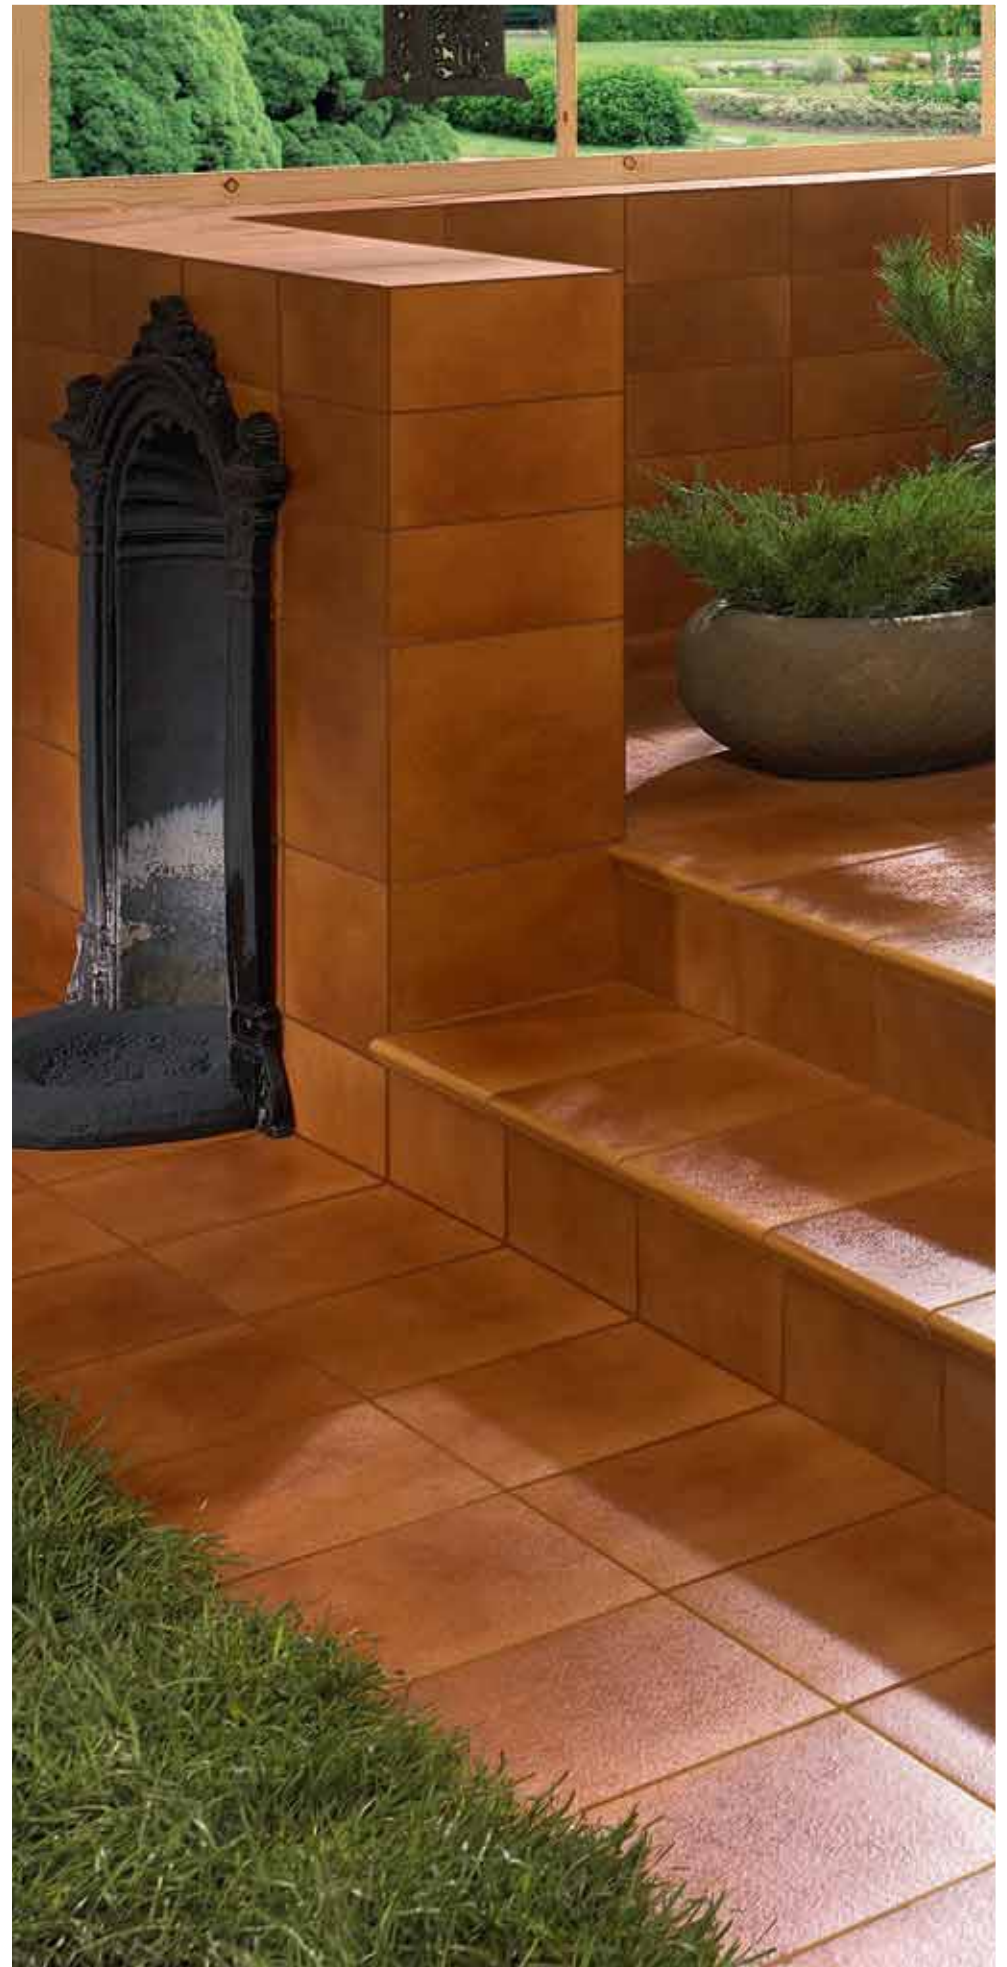

klinkier szklwiony

aquarius 30×30

beige / brown

ko
lek
cje.
zobacz
TOM 2
str. 138-139

Ściana:
Aquarius Beige płytki elewacyjna 6,58×24,5

Podłoga:
Aquarius Beige płytki bazowa 30×30
Aquarius Beige stopnica narożna z kapinosem 33×33
Aquarius Beige stopnica prosta z kapinosem 30×33